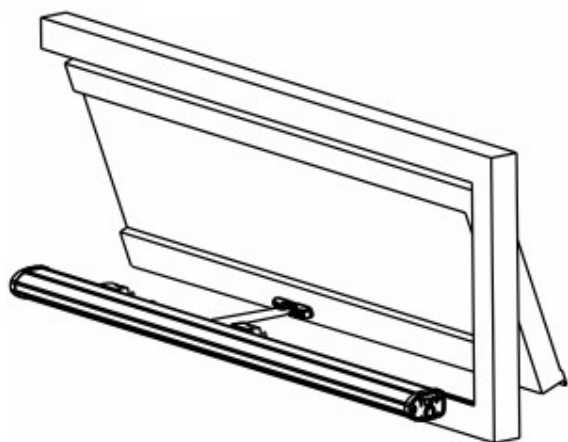

Yläpuolelta saranoidut ikkunat:

C20

STROKE	MAX WEIGHT	MAX POWER
240 mm	118 kg	300 N
360 mm	79 kg	300 N

C30

STROKE	MAX WEIGHT	MAX POWER
200 mm	142 kg	300 N
380 mm	75 kg	300 N

C40

STROKE	MAX WEIGHT	MAX POWER
100 mm	378 kg	400 N
150 mm	252 kg	400 N
200 mm	189 kg	400 N
250 mm	151 kg	400 N
300 mm	126 kg	400 N
400 mm	94 kg	400 N
500 mm	76 kg	400 N

C60

STROKE	MAX WEIGHT	MAX POWER
510 mm	56 kg	300 N

C160

STROKE	MAX WEIGHT	MAX POWER
510 mm	56 kg	300 N

C160 RWA

STROKE	MAX WEIGHT	MAX POWER
510 mm	56 kg	300 N

ACK4

STROKE	MAX WEIGHT	MAX POWER
100 mm	283 kg	300 N
150 mm	189 kg	300 N
200 mm	142 kg	300 N
250 mm	113 kg	300 N
300 mm	94 kg	300 N

ACK4 RWA

STROKE	MAX WEIGHT	MAX POWER
100 mm	283 kg	300 N
150 mm	189 kg	300 N
200 mm	142 kg	300 N
250 mm	113 kg	300 N
300 mm	94 kg	300 N

T50

STROKE	MAX WEIGHT	MAX POWER
150 mm	315 kg	500 N
200 mm	236 kg	500 N
250 mm	189 kg	500 N
320 mm	147 kg	500 N