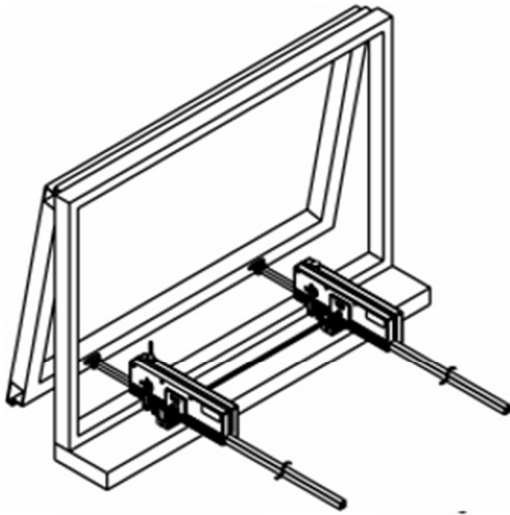

Yläpuolelta saranoidut ikkunat:

C20

STROKE	MAX WEIGHT	MAX POWER
240 mm	118 kg	300 N
360 mm	79 kg	300 N

C30

STROKE	MAX WEIGHT	MAX POWER
200 mm	142 kg	300 N
380 mm	75 kg	300 N

C40

STROKE	MAX WEIGHT	MAX POWER
100 mm	378 kg	400 N
150 mm	252 kg	400 N
200 mm	189 kg	400 N
250 mm	151 kg	400 N
300 mm	126 kg	400 N
400 mm	94 kg	400 N
500 mm	76 kg	400 N

C60

STROKE	MAX WEIGHT	MAX POWER
510 mm	56 kg	300 N

C160

STROKE	MAX WEIGHT	MAX POWER
510 mm	56 kg	300 N

C160 RWA

STROKE	MAX WEIGHT	MAX POWER
510 mm	56 kg	300 N

ACK4

STROKE	MAX WEIGHT	MAX POWER
100 mm	283 kg	300 N
150 mm	189 kg	300 N
200 mm	142 kg	300 N
250 mm	113 kg	300 N
300 mm	94 kg	300 N

ACK4 RWA

STROKE	MAX WEIGHT	MAX POWER
100 mm	283 kg	300 N
150 mm	189 kg	300 N
200 mm	142 kg	300 N
250 mm	113 kg	300 N
300 mm	94 kg	300 N

T50

STROKE	MAX WEIGHT	MAX POWER
150 mm	315 kg	500 N
200 mm	236 kg	500 N
250 mm	189 kg	500 N
320 mm	147 kg	500 N

400 mm	118 kg	500 N
450 mm	105 kg	500 N
500 mm	94 kg	500 N
560 mm	84 kg	500 N

T50S

SYNC

STROKE	MAX WEIGHT	MAX POWER
150 mm	629 kg	1000 N
200 mm	472 kg	1000 N
250 mm	378 kg	1000 N
320 mm	295 kg	1000 N
400 mm	236 kg	1000 N
450 mm	210 kg	1000 N
500 mm	189 kg	1000 N
560 mm	169 kg	1000 N