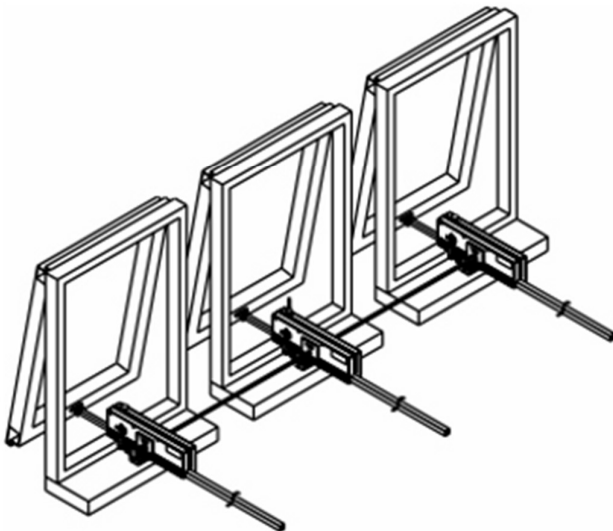

Yläpuolelta saranoidut ikkunat:

C20

STROKE	MAX WEIGHT	MAX POWER
240 mm	118 kg	300 N
360 mm	79 kg	300 N

C30

STROKE	MAX WEIGHT	MAX POWER
200 mm	142 kg	300 N
380 mm	75 kg	300 N

C40

STROKE	MAX WEIGHT	MAX POWER
100 mm	378 kg	400 N
150 mm	252 kg	400 N
200 mm	189 kg	400 N
250 mm	151 kg	400 N
300 mm	126 kg	400 N
400 mm	94 kg	400 N
500 mm	76 kg	400 N

C60

STROKE	MAX WEIGHT	MAX POWER
510 mm	56 kg	300 N

C160

STROKE	MAX WEIGHT	MAX POWER
510 mm	56 kg	300 N

C160 RWA

STROKE	MAX WEIGHT	MAX POWER
510 mm	56 kg	300 N

ACK4

STROKE	MAX WEIGHT	MAX POWER
100 mm	283 kg	300 N
150 mm	189 kg	300 N
200 mm	142 kg	300 N
250 mm	113 kg	300 N
300 mm	94 kg	300 N

ACK4 RWA

STROKE	MAX WEIGHT	MAX POWER
100 mm	283 kg	300 N
150 mm	189 kg	300 N
200 mm	142 kg	300 N
250 mm	113 kg	300 N
300 mm	94 kg	300 N

T50

STROKE	MAX WEIGHT	MAX POWER
150 mm	315 kg	500 N
200 mm	236 kg	500 N
250 mm	189 kg	500 N
320 mm	147 kg	500 N

400 mm	118 kg	500 N
450 mm	105 kg	500 N
500 mm	94 kg	500 N
560 mm	84 kg	500 N

T50S

SYNC

STROKE	MAX WEIGHT	MAX POWER
150 mm	629 kg	1000 N
200 mm	472 kg	1000 N
250 mm	378 kg	1000 N
320 mm	295 kg	1000 N
400 mm	236 kg	1000 N
450 mm	210 kg	1000 N
500 mm	189 kg	1000 N
560 mm	169 kg	1000 N