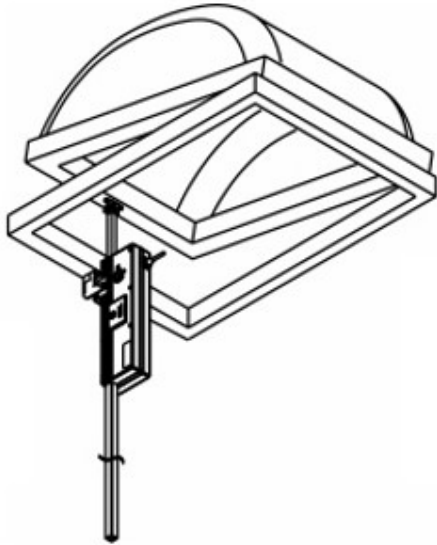

KATTOIKKUNAT

C20

STROKE	MAX WEIGHT	MAX POWER
360 mm	57 kg	300 N
360 mm	57 kg	300 N

C30

STROKE	MAX WEIGHT	MAX POWER
200 mm	57 kg	300 N
380 mm	57 kg	300 N

C40

STROKE	MAX WEIGHT	MAX POWER
100 mm	76 kg	400 N
150 mm	76 kg	400 N
200 mm	76 kg	400 N
250 mm	76 kg	400 N
300 mm	76 kg	400 N
400 mm	76 kg	400 N
500 mm	76 kg	400 N

C60

STROKE	MAX WEIGHT	MAX POWER
510 mm	57 kg	300 N