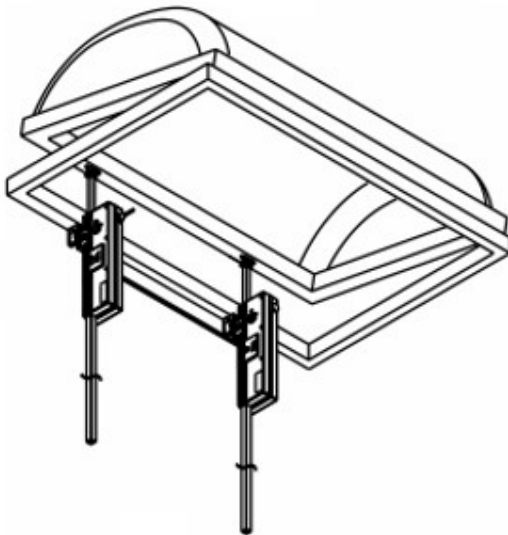

KATTOIKKUNAT

C20

STROKE	MAX WEIGHT	MAX POWER
360 mm	57 kg	300 N
360 mm	57 kg	300 N

C30

STROKE	MAX WEIGHT	MAX POWER
200 mm	57 kg	300 N
380 mm	57 kg	300 N

C40

STROKE	MAX WEIGHT	MAX POWER
100 mm	76 kg	400 N
150 mm	76 kg	400 N
200 mm	76 kg	400 N
250 mm	76 kg	400 N
300 mm	76 kg	400 N
400 mm	76 kg	400 N
500 mm	76 kg	400 N

C60

STROKE	MAX WEIGHT	MAX POWER
510 mm	57 kg	300 N