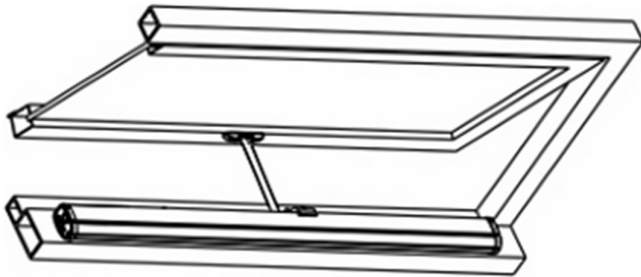

KATTOIKKUNAT

C20

STROKE	MAX WEIGHT	MAX POWER
360 mm	57 kg	300 N
360 mm	57 kg	300 N

C30

STROKE	MAX WEIGHT	MAX POWER
200 mm	57 kg	300 N
380 mm	57 kg	300 N

C40

STROKE	MAX WEIGHT	MAX POWER
100 mm	76 kg	400 N
150 mm	76 kg	400 N
200 mm	76 kg	400 N
250 mm	76 kg	400 N
300 mm	76 kg	400 N
400 mm	76 kg	400 N
500 mm	76 kg	400 N

C60

STROKE	MAX WEIGHT	MAX POWER
510 mm	57 kg	300 N